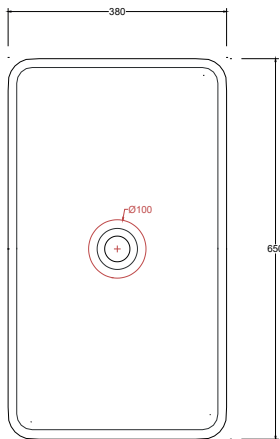

Installazione Installation		Appoggio Countertop	Dimensioni Dimensions		65 x 38 x 12h cm
Troppopieno Overflow		Senza troppopieno Without overflow	Peso Weight		13,20 kg
Piletta Drain		Scarico libero ø 7,2 cm Free flow ø 7,2 cm	Capienza vasca Tank capacity		17,00 Lt
Smaltatura Enamelled		4 Lati 4 Sides	Pallet		100 x 120 x h160 → 18 pz. 100 x 120 x h220 → 24 pz.

CE EN 14688 - CL00

Sezione A-A
Section A-A

Vista superiore
Top view

Vista posteriore
Back view

■ Dima di taglio

NB Le misure indicate possono subire una variazione dello 0,8 % circa, dovuta ad un'usura degli stampi o a piccole variazioni delle caratteristiche tecniche relative alle materie prime che compongono l'impasto.
NB Dimensions shown are subject to a variation of about 0,8 %, due to wear of molds or because of small changes in the technical specification of the raw materials of the dough.