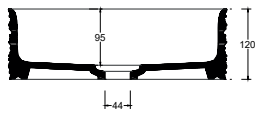

Installazione Installation		Appoggio Countertop	Dimensioni Dimensions		65 x 38 x 12h cm
Troppopieno Overflow		Senza troppopieno Without overflow	Peso Weight		13,20 kg
Piletta Drain		Scarico libero ø 7,2 cm Free flow ø 7,2 cm	Capienza vasca Tank capacity		17,00 Lt
Smaltatura Enamelled		4 Lati 4 Sides	Pallet		100 x 120 x h160 → 18 pz. 100 x 120 x h220 → 24 pz.

CE EN 14688 - CL00

Sezione A-A
Section A-A

Vista superiore
Top view

Vista posteriore
Back view

■ Dima di taglio

NB Le misure indicate possono subire una variazione dello 0,8 % circa, dovuta ad un'usura degli stampi o a piccole variazioni delle caratteristiche tecniche relative alle materie prime che compongono l'impasto.
NB Dimensions shown are subject to a variation of about 0,8 %, due to wear of molds or because of small changes in the technical specification of the raw materials of the dough.