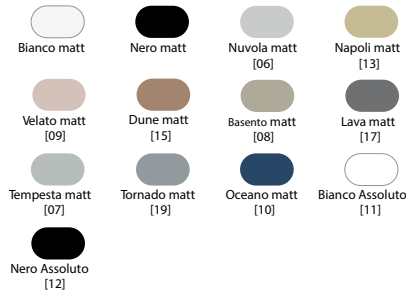

COLORI OPACHI/MATT COLORS

COLORI LUCIDI/GLOSSY COLORS

Lavabo in ceramica da appoggio senza troppopieno e quattro lati smaltati. Piletta esclusa

Countertop ceramic washbasin without overflow and four enamelled sides. Drain not included.