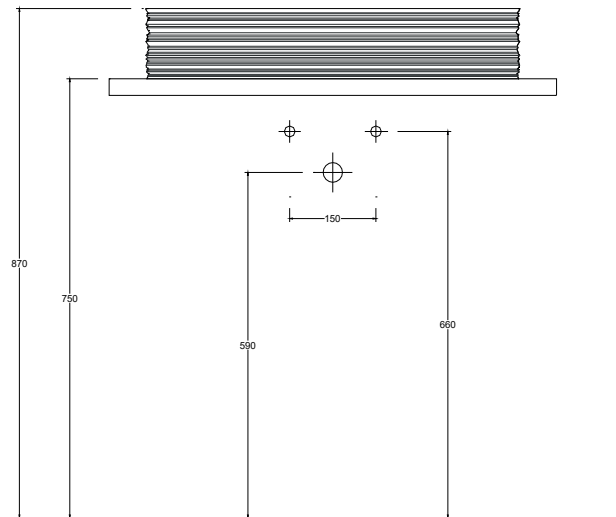

Installazione Installation		Appoggio Countertop	Dimensioni Dimensions		65 x 38 x 12h cm
Troppopieno Overflow		Senza troppopieno Without overflow	Peso Weight		13,20 kg
Piletta Drain		Scarico libero ø 7,2 cm Free flow ø 7,2 cm	Capienza vasca Tank capacity		17,00 Lt
Smaltatura Enamelled		4 Lati 4 Sides	Pallet		100 x 120 x h160 → 18 pz. 100 x 120 x h220 → 24 pz.

CE EN 14688 - CL00

Sezione A-A
Section A-A

Vista superiore
Top view

Vista posteriore
Back view

■ Dima di taglio

NB Le misure indicate possono subire una variazione dello 0,8 % circa, dovuta ad un'usura degli stampi o a piccole variazioni delle caratteristiche tecniche relative alle materie prime che compongono l'impasto.
NB Dimensions shown are subject to a variation of about 0,8 %, due to wear of molds or because of small changes in the technical specification of the raw materials of the dough.